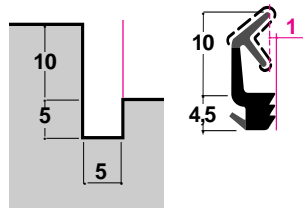

### PVC souple avec protection anti-peinture + pied rigide anti-allongement

référence : **LP1 PR.DD.**  
rainure : 4 mm  
couronnes : 100 ml

référence : **LP2 PR.DD.**  
rainure : 3 mm  
couronnes : 100 ml

référence : **LP3 PR.DD.**  
rainure : 4 mm  
couronnes : 100 ml

référence : **LP4 PR.DD.**  
rainure : 4,5 mm  
couronnes : 75 ml

référence : **LP5 PR.DD.**  
rainure : 4,5 mm  
couronnes : 50 ml

référence : **OP1 PR.DD.**  
rainure : 3 mm  
couronnes : 75 ml

référence : **OP2 PR.DD.**  
rainure : 3 mm  
couronnes : 50 ml

référence : **OP 12.R4.**  
rainure : 4 mm  
couronnes : 250 ml

référence : **OP3 PR.**  
rainure : 4,5 mm  
couronnes : 25 ml

référence : **OP6 PR.DD.**  
rainure : 5 mm  
couronnes : 50 ml

référence : **OP7 DM.**  
rainure : 4 à 5 mm  
couronnes : 200 ml

référence : **OP8 DM.**  
rainure : 3 mm  
couronnes : 200 ml