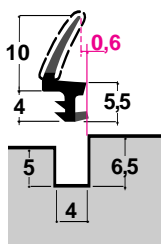

### PVC souple avec protection anti-peinture + pied rigide anti-allongement

référence : **LP1 PR.DD.**  
rainure : 4 mm  
couronnes : 100 ml

référence : **LP2 PR.DD.**  
rainure : 3 mm  
couronnes : 100 ml

référence : **LP3 PR.DD.**  
rainure : 4 mm  
couronnes : 100 ml

référence : **LP4 PR.DD.**  
rainure : 4,5 mm  
couronnes : 75 ml

référence : **LP5 PR.DD.**  
rainure : 4,5 mm  
couronnes : 50 ml

référence : **OP1 PR.DD.**  
rainure : 3 mm  
couronnes : 75 ml

référence : **OP2 PR.DD.**  
rainure : 3 mm  
couronnes : 50 ml

référence : **OP 12.R4.**  
rainure : 4 mm  
couronnes : 250 ml

référence : **OP3 PR.**  
rainure : 4,5 mm  
couronnes : 25 ml

référence : **OP6 PR.DD.**  
rainure : 5 mm  
couronnes : 50 ml

référence : **OP7 DM.**  
rainure : 4 à 5 mm  
couronnes : 200 ml

référence : **OP8 DM.**  
rainure : 3 mm  
couronnes : 200 ml