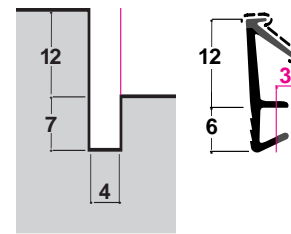

### PVC souple avec protection anti-peinture + pied rigide anti-allongement

référence : **LP1 PR.DD.**  
rainure : 4 mm  
couronnes : 100 ml

référence : **LP2 PR.DD.**  
rainure : 3 mm  
couronnes : 100 ml

référence : **LP3 PR.DD.**  
rainure : 4 mm  
couronnes : 100 ml

référence : **LP4 PR.DD.**  
rainure : 4,5 mm  
couronnes : 75 ml

référence : **LP5 PR.DD.**  
rainure : 4,5 mm  
couronnes : 50 ml

référence : **OP1 PR.DD.**  
rainure : 3 mm  
couronnes : 75 ml

référence : **OP2 PR.DD.**  
rainure : 3 mm  
couronnes : 50 ml

référence : **OP 12.R4.**  
rainure : 4 mm  
couronnes : 250 ml

référence : **OP3 PR.**  
rainure : 4,5 mm  
couronnes : 25 ml

référence : **OP6 PR.DD.**  
rainure : 5 mm  
couronnes : 50 ml

référence : **OP7 DM.**  
rainure : 4 à 5 mm  
couronnes : 200 ml

référence : **OP8 DM.**  
rainure : 3 mm  
couronnes : 200 ml