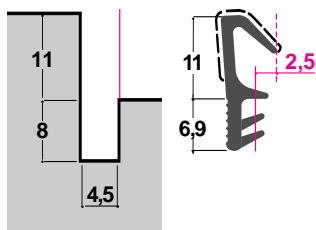

### PVC souple avec protection anti-peinture + pied rigide anti-allongement

référence : **LP1 PR.DD.**  
rainure : 4 mm  
couronnes : 100 ml

référence : **LP2 PR.DD.**  
rainure : 3 mm  
couronnes : 100 ml

référence : **LP3 PR.DD.**  
rainure : 4 mm  
couronnes : 100 ml

référence : **LP4 PR.DD.**  
rainure : 4,5 mm  
couronnes : 75 ml

référence : **LP5 PR.DD.**  
rainure : 4,5 mm  
couronnes : 50 ml

référence : **OP1 PR.DD.**  
rainure : 3 mm  
couronnes : 75 ml

référence : **OP2 PR.DD.**  
rainure : 3 mm  
couronnes : 50 ml

référence : **OP 12.R4.**  
rainure : 4 mm  
couronnes : 250 ml

référence : **OP3 PR.**  
rainure : 4,5 mm  
couronnes : 25 ml

référence : **OP6 PR.DD.**  
rainure : 5 mm  
couronnes : 50 ml

référence : **OP7 DM.**  
rainure : 4 à 5 mm  
couronnes : 200 ml

référence : **OP8 DM.**  
rainure : 3 mm  
couronnes : 200 ml