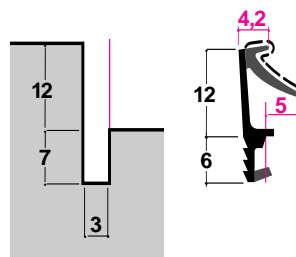

### PVC souple avec protection anti-peinture + pied rigide anti-allongement

référence : **LP1 PR.DD.**  
rainure : 4 mm  
couronnes : 100 ml

référence : **LP2 PR.DD.**  
rainure : 3 mm  
couronnes : 100 ml

référence : **LP3 PR.DD.**  
rainure : 4 mm  
couronnes : 100 ml

référence : **LP4 PR.DD.**  
rainure : 4,5 mm  
couronnes : 75 ml

référence : **LP5 PR.DD.**  
rainure : 4,5 mm  
couronnes : 50 ml

référence : **OP1 PR.DD.**  
rainure : 3 mm  
couronnes : 75 ml

référence : **OP2 PR.DD.**  
rainure : 3 mm  
couronnes : 50 ml

référence : **OP 12.R4.**  
rainure : 4 mm  
couronnes : 250 ml

référence : **OP3 PR.**  
rainure : 4,5 mm  
couronnes : 25 ml

référence : **OP6 PR.DD.**  
rainure : 5 mm  
couronnes : 50 ml

référence : **OP7 DM.**  
rainure : 4 à 5 mm  
couronnes : 200 ml

référence : **OP8 DM.**  
rainure : 3 mm  
couronnes : 200 ml