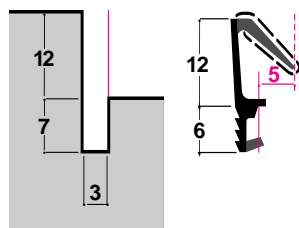

### PVC souple avec protection anti-peinture + pied rigide anti-allongement

référence : **LP1 PR.DD.**  
rainure : 4 mm  
couronnes : 100 ml

référence : **LP2 PR.DD.**  
rainure : 3 mm  
couronnes : 100 ml

référence : **LP3 PR.DD.**  
rainure : 4 mm  
couronnes : 100 ml

référence : **LP4 PR.DD.**  
rainure : 4,5 mm  
couronnes : 75 ml

référence : **LP5 PR.DD.**  
rainure : 4,5 mm  
couronnes : 50 ml

référence : **OP1 PR.DD.**  
rainure : 3 mm  
couronnes : 75 ml

référence : **OP7 DM.**  
rainure : 4 à 5 mm  
couronnes : 200 ml

référence : **OP8 DM.**  
rainure : 3 mm  
couronnes : 200 ml