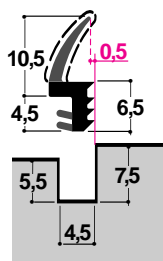

### PVC souple avec protection anti-peinture + pied rigide anti-allongement

référence : **LP1 PR.DD.**  
rainure : 4 mm  
couronnes : 100 ml

référence : **LP2 PR.DD.**  
rainure : 3 mm  
couronnes : 100 ml

référence : **LP3 PR.DD.**  
rainure : 4 mm  
couronnes : 100 ml

référence : **LP4 PR.DD.**  
rainure : 4,5 mm  
couronnes : 75 ml

référence : **LP5 PR.DD.**  
rainure : 4,5 mm  
couronnes : 50 ml

référence : **OP1 PR.DD.**  
rainure : 3 mm  
couronnes : 75 ml

référence : **OP2 PR.DD.**  
rainure : 3 mm  
couronnes : 50 ml

référence : **OP 12.R4.**  
rainure : 4 mm  
couronnes : 250 ml

référence : **OP3 PR.**  
rainure : 4,5 mm  
couronnes : 25 ml

référence : **OP6 PR.DD.**  
rainure : 5 mm  
couronnes : 50 ml

référence : **OP7 DM.**  
rainure : 4 à 5 mm  
couronnes : 200 ml

référence : **OP8 DM.**  
rainure : 3 mm  
couronnes : 200 ml