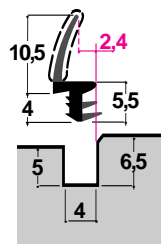

### PVC souple avec protection anti-peinture + pied rigide anti-allongement

référence : **LP1 PR.DD.**  
rainure : 4 mm  
couronnes : 100 ml

référence : **LP2 PR.DD.**  
rainure : 3 mm  
couronnes : 100 ml

référence : **LP3 PR.DD.**  
rainure : 4 mm  
couronnes : 100 ml

référence : **LP4 PR.DD.**  
rainure : 4,5 mm  
couronnes : 75 ml

référence : **LP5 PR.DD.**  
rainure : 4,5 mm  
couronnes : 50 ml

référence : **OP1 PR.DD.**  
rainure : 3 mm  
couronnes : 75 ml

référence : **OP2 PR.DD.**  
rainure : 3 mm  
couronnes : 50 ml

référence : **OP 12.R4.**  
rainure : 4 mm  
couronnes : 250 ml

référence : **OP3 PR.**  
rainure : 4,5 mm  
couronnes : 25 ml

référence : **OP6 PR.DD.**  
rainure : 5 mm  
couronnes : 50 ml

référence : **OP7 DM.**  
rainure : 4 à 5 mm  
couronnes : 200 ml

référence : **OP8 DM.**  
rainure : 3 mm  
couronnes : 200 ml