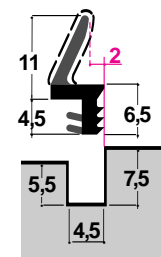

### PVC souple avec protection anti-peinture + pied rigide anti-allongement

référence : **LP1 PR.DD.**  
rainure : 4 mm  
couronnes : 100 ml

référence : **LP2 PR.DD.**  
rainure : 3 mm  
couronnes : 100 ml

référence : **LP3 PR.DD.**  
rainure : 4 mm  
couronnes : 100 ml

référence : **LP4 PR.DD.**  
rainure : 4,5 mm  
couronnes : 75 ml

référence : **LP5 PR.DD.**  
rainure : 4,5 mm  
couronnes : 50 ml

référence : **OP1 PR.DD.**  
rainure : 3 mm  
couronnes : 75 ml

référence : **OP2 PR.DD.**  
rainure : 3 mm  
couronnes : 50 ml

référence : **OP 12.R4.**  
rainure : 4 mm  
couronnes : 250 ml

référence : **OP3 PR.**  
rainure : 4,5 mm  
couronnes : 25 ml

référence : **OP6 PR.DD.**  
rainure : 5 mm  
couronnes : 50 ml

référence : **OP7 DM.**  
rainure : 4 à 5 mm  
couronnes : 200 ml

référence : **OP8 DM.**  
rainure : 3 mm  
couronnes : 200 ml