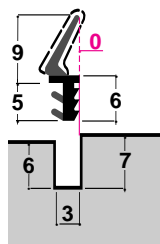

### PVC souple avec protection anti-peinture + pied rigide anti-allongement

référence : **LP1 PR.DD.**  
rainure : 4 mm  
couronnes : 100 ml

référence : **LP2 PR.DD.**  
rainure : 3 mm  
couronnes : 100 ml

référence : **LP3 PR.DD.**  
rainure : 4 mm  
couronnes : 100 ml

référence : **LP4 PR.DD.**  
rainure : 4,5 mm  
couronnes : 75 ml

référence : **LP5 PR.DD.**  
rainure : 4,5 mm  
couronnes : 50 ml

référence : **OP1 PR.DD.**  
rainure : 3 mm  
couronnes : 75 ml

référence : **OP2 PR.DD.**  
rainure : 3 mm  
couronnes : 50 ml

référence : **OP 12.R4.**  
rainure : 4 mm  
couronnes : 250 ml

référence : **OP3 PR.**  
rainure : 4,5 mm  
couronnes : 25 ml

référence : **OP6 PR.DD.**  
rainure : 5 mm  
couronnes : 50 ml

référence : **OP7 DM.**  
rainure : 4 à 5 mm  
couronnes : 200 ml

référence : **OP8 DM.**  
rainure : 3 mm  
couronnes : 200 ml